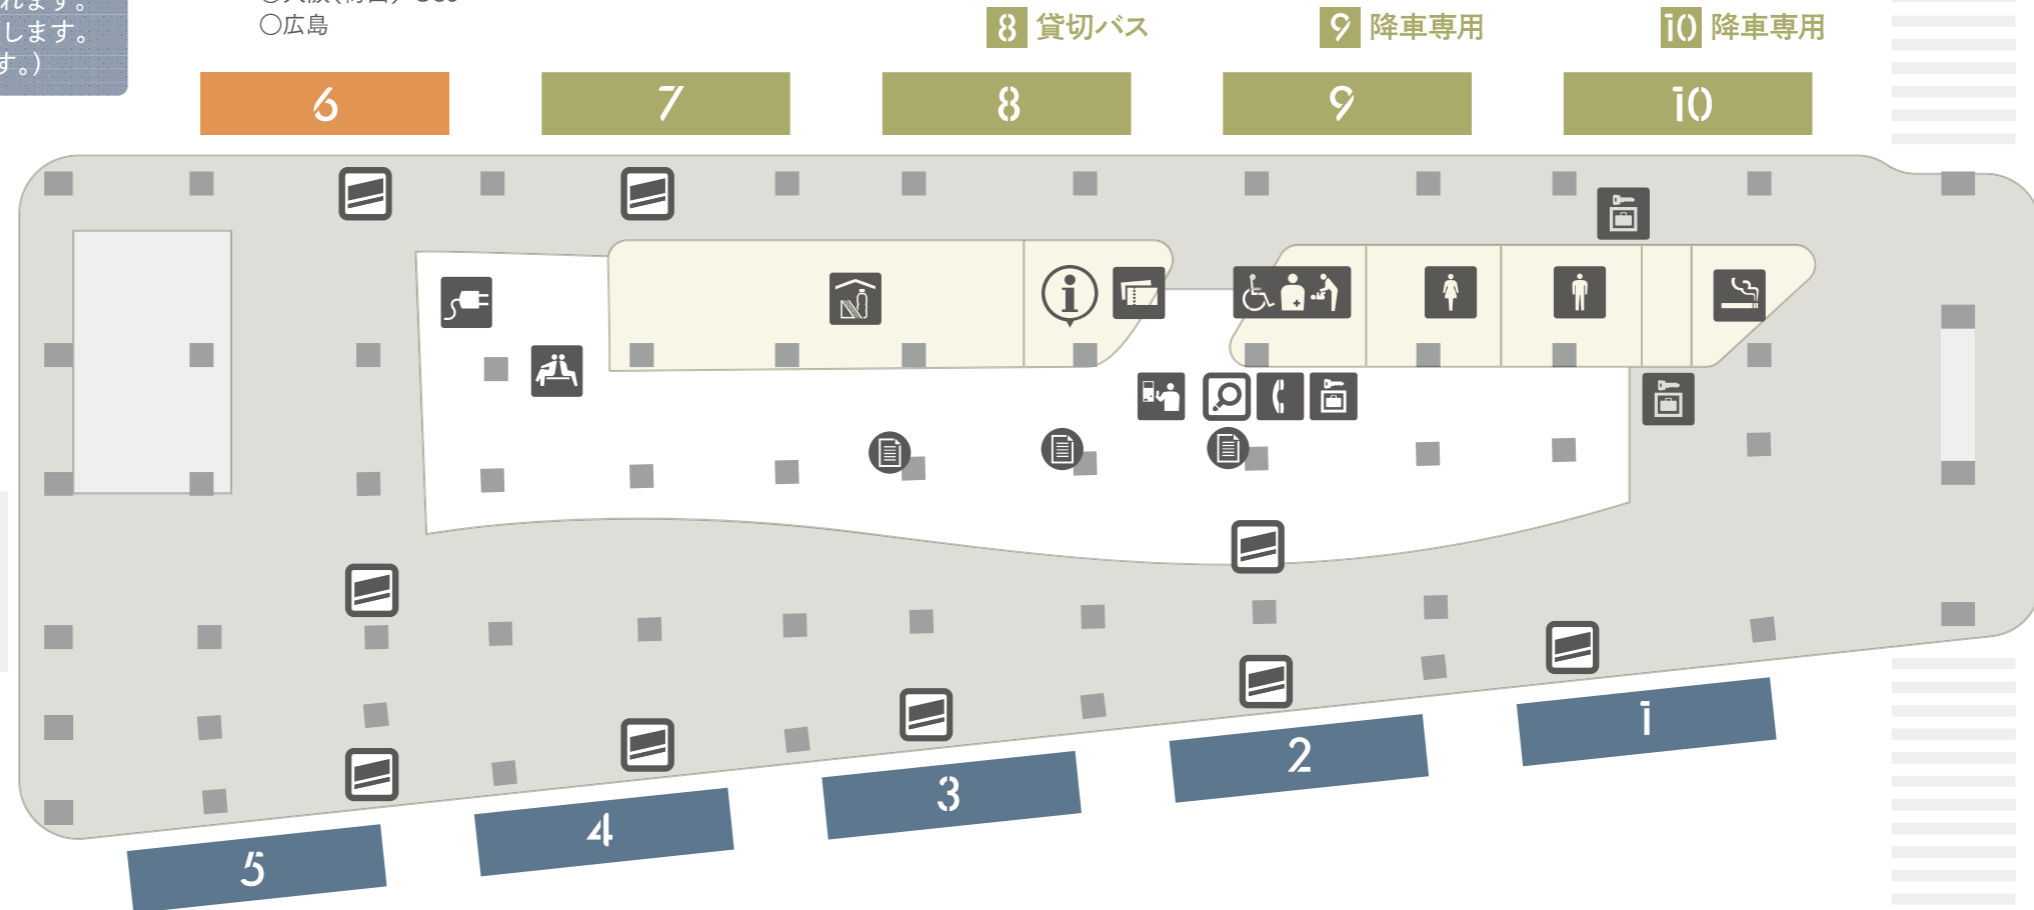

佐賀駅バスセンター乗り場案内

これまでのバス会社毎の乗り場から、行先方面別の乗り場が変わります。
統一感のあるシンプルなデザインにリニューアルします。

1つの乗り場に複数のバス会社のバスが乗り入れます。乗り間違いにご注意ください。

SAGAサンライズパークには2番乗り場から、
諸富方面には3番乗り場から、
医療センター好生館には5番乗り場から、
各社のバスに乗れます。

昭和バス・祐徳バスに新たに行先番号が設定されます。
また、西鉄バス柳川行きが行先番号④に変更します。
(佐賀駅バスセンター行は行先番号①のままです。)

市営バス

- ⑤⑥兵庫・久保泉工業団地*
- ⑥⑩伊賀屋・清友病院*

●運賃検索システム

待合室に運賃検索システムを設置します。行きたいところに向かうバスを簡単に検索できます。

●デジタルサイネージ

バスの発車時刻や運行情報を伝えるサイネージを設置します。

施設案内

- デジタルサイネージ
- 運賃検索システム
- 街なか情報発信
- 案内所
- 充電コーナー
- 待合室
- キップ売場
- コンビニ
- 公衆電話
- 券売機
- ロッカー
- 喫煙所
- 男子トイレ
- 女子トイレ
- 多目的トイレ